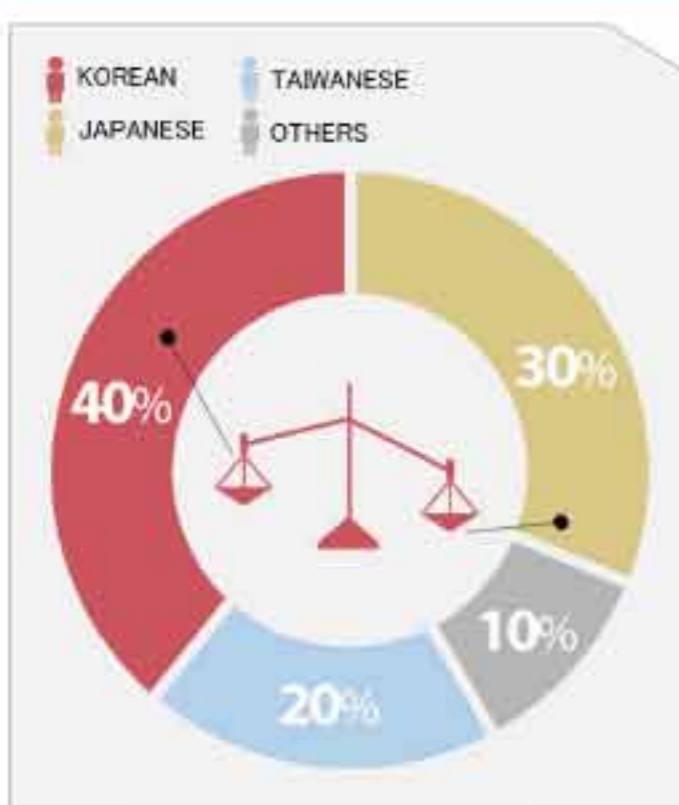

TOEIC

試験問題のパターン分析と実践模擬テストを繰り返す試験対策コース。模擬試験、毎週1回実施。TOEIC試験対策に重点をおきながら、英語を理解するスキルを身につける人気のコース。

TOEIC BRIDGE	ESLで英会話のスキルを磨きながら、2コマをTOEIC試験対策グループ授業に充てられるコース。
TOEIC GUARANTEE	全てがTOEIC試験対策のために準備されたコース。4週間単位から申し込み可能。開講日が決まっています。

IELTS

厳選されたカリキュラムによりIELTS試験対策を行う集中コース。各4つの領域ごとに専任の講師が授業を行います。リスニング授業では、多様な国のスピーチを聞くことができるので様々な発音になれる訓練が可能。スピーキング授業では、厳選された有用な表現を繰り返し活用できるよう指導しています。

IELTS BRIDGE	ESLで英会話のスキルを磨きながら、2コマをIELTS試験対策グループ授業に充てられるコース。
IELTS GUARANTEE	全てがIELTS試験対策のために準備されたコース。4週間単位から申し込み可能。開講日が決まっています。

THE PROPORTION OF FOREIGNER / STUDENT LEVEL

CLASS CONSTITUTION

• Man to Man Class

フィリピン留学最大のメリットである1:1レッスンでは、自分に必要な部分にポイントを当てた授業が可能です。英語基礎実力を最大限に引き上げます。

• Small group Class

同じくらいのレベルの学生たちが集まっているいろいろなパターンの討論授業を行う1:4のグループ授業です。他の学生たちの強みを自分のものにできる内容になっています。