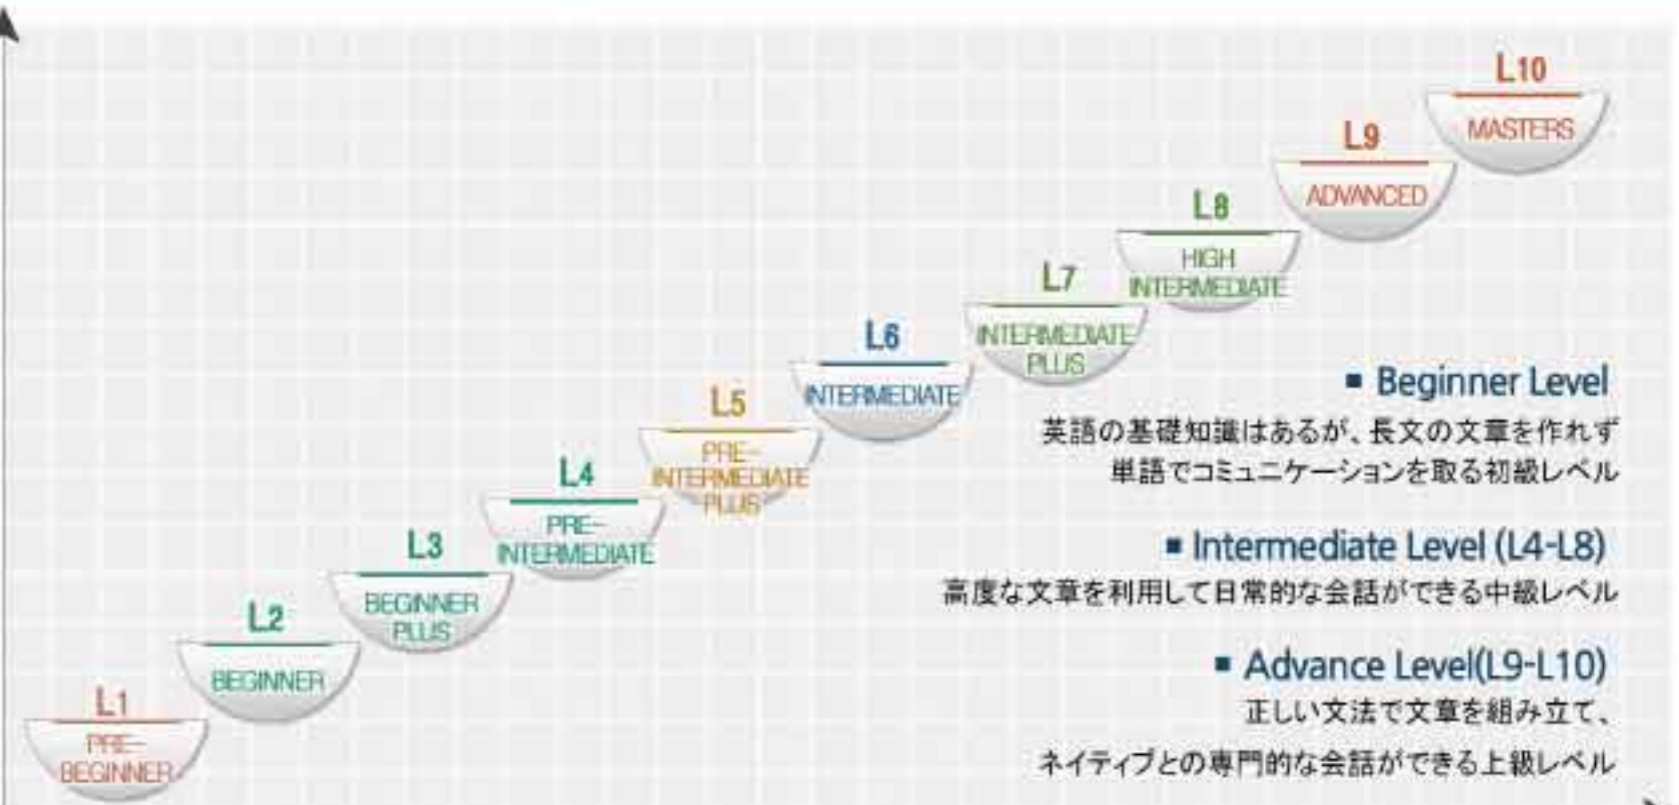

TOEIC

試験問題のパターン分析と実践模擬テストを繰り返す試験対策コース。模擬試験、毎週1回実施。TOEIC試験対策に重点をおきながら、英語を理解するスキルを身につける人気のコース。

TOEIC BRIDGE	ESLで英会話のスキルを磨きながら、2コマをTOEIC試験対策グループ授業に充てられるコース。
TOEIC GUARANTEE	全てがTOEIC試験対策のために準備されたコース。4週間単位から申し込み可能。開講日が決まっています。

THE PROPORTION OF FOREIGNER / STUDENT LEVEL

CLASS CONSTITUTION

• Man to Man Class

フィリピン留学最大のメリットである1:1レッスンでは、自分に必要な部分にポイントを当てた授業が可能です。英語基礎実力を最大限に引き上げます。

• Small group Class

同じくらいのレベルの学生たちが集まっているいろいろなパターンの討論授業を行う1:4のグループ授業です。他の学生たちの強みを自分のものにできる内容になっています。